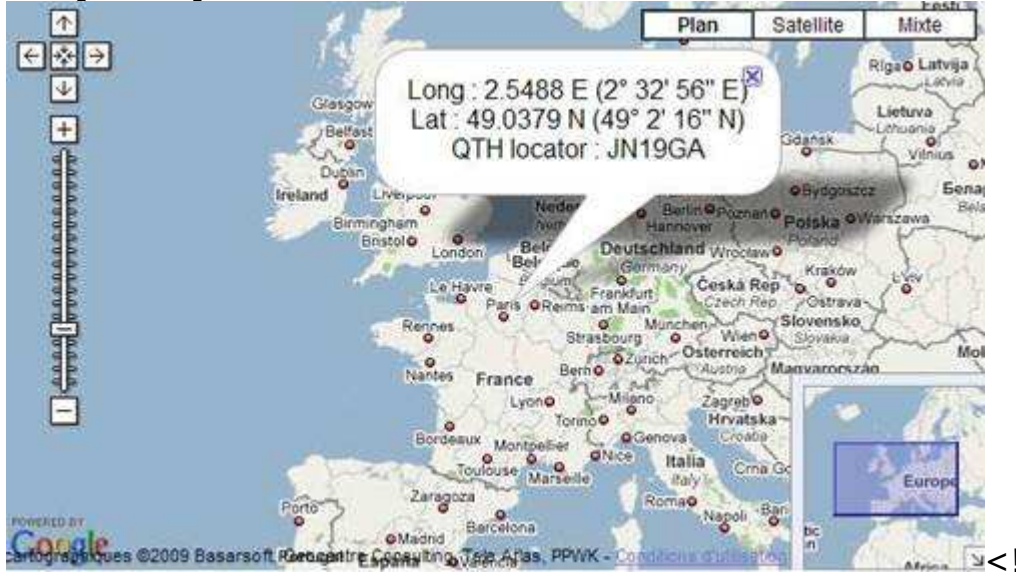

Détermination des coordonnées géographiques et locator

avec le site de F6FVY

Pour afficher les coordonnées précises du lieu d'émission et son QRA locator), on peut aller sur le site de F6FVY à l'adresse:

<http://f6fvy.free.fr/qthLocator/>

<!--[if !vml]-->

--[endif]-->

Ce site utilise comme «fond» Googlemap. On clique sur sa région: des coordonnées approximatives apparaissent.

<!--[if !vml]-->

--[endif]-->

Par grossissement (clic sur le + de l'échelle) et recentrages successifs si nécessaires (par un clic glissé), on arrive sur la commune choisie..

<!--[if !vml]-->

En répétant la même manœuvre, on se positionne (à 10m près environ) sur son antenne : en double cliquant sur le point précis, on voit apparaître les coordonnées et en plus le QRA locator.

Les coordonnées géographiques WGS84

sont les coordonnées
GPS

--[endif]-->